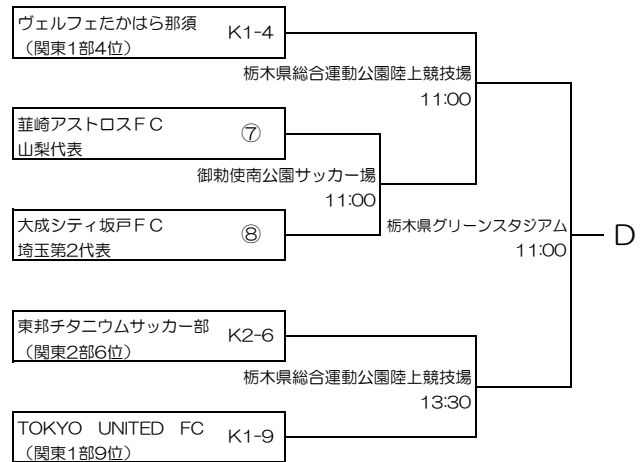

第53回（平成29年度）全国社会人サッカー選手権大会 関東予選 組合せ

2017年5月28日
関東社会人サッカー連盟

6月4日 6月11日 6月18日

6月4日 6月11日 6月18日

- ・K1-1～10：関東リーグ1部枠
 - ・K2-1～10：関東リーグ2部枠
 - ・①～⑫：都県代表枠
- 埼玉3、東京3、神奈川1、栃木1、
茨城1、千葉1、群馬1、山梨1

試合開始時間（原則として）

| | |
|-----------|--------------------------|
| 1会場1試合の場合 | 13:00 |
| 1会場2試合の場合 | 第1試合 11:00 第2試合 13:30 |