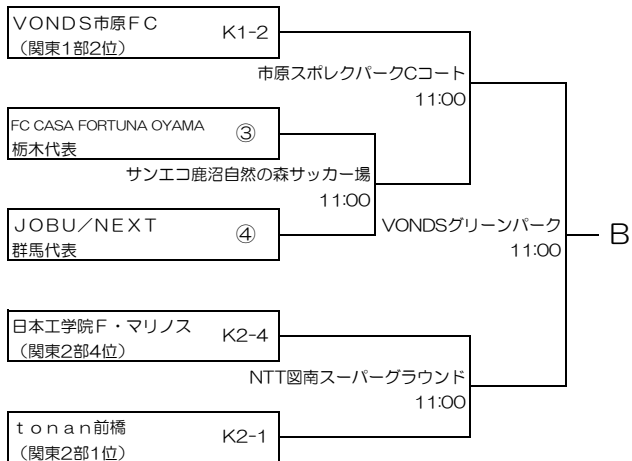

第53回（平成29年度）全国社会人サッカー選手権大会 関東予選 組合せ

2017年5月28日
関東社会人サッカー連盟

6月4日 6月11日 6月18日

6月4日 6月11日 6月18日

- ・K1-1～10：関東リーグ1部枠
 - ・K2-1～10：関東リーグ2部枠
 - ・①～⑫：都県代表枠
- 埼玉3、東京3、神奈川1、栃木1、
茨城1、千葉1、群馬1、山梨1

試合開始時間（原則として）

| | |
|-----------|--------------------------|
| 1会場1試合の場合 | 13:00 |
| 1会場2試合の場合 | 第1試合 11:00 第2試合 13:30 |