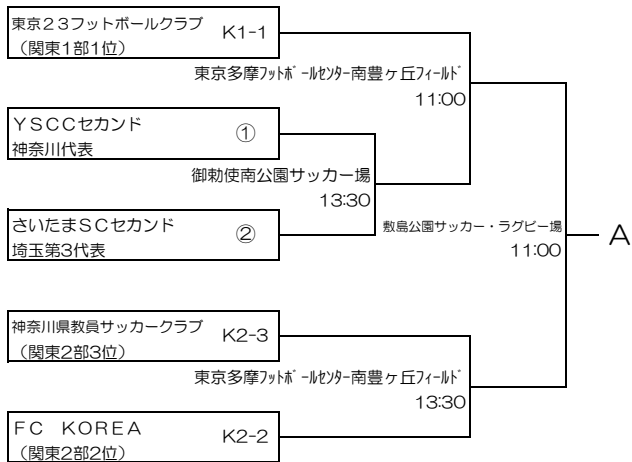

第53回（平成29年度）全国社会人サッカー選手権大会 関東予選 組合せ

2017年5月28日
関東社会人サッカー連盟

6月4日 6月11日 6月18日

6月4日 6月11日 6月18日

- ・K1-1～10：関東リーグ1部枠
 - ・K2-1～10：関東リーグ2部枠
 - ・①～⑫：都県代表枠
- 埼玉3、東京3、神奈川1、栃木1、
茨城1、千葉1、群馬1、山梨1

試合開始時間（原則として）

| | |
|-----------|--------------------------|
| 1会場1試合の場合 | 13:00 |
| 1会場2試合の場合 | 第1試合 11:00 第2試合 13:30 |