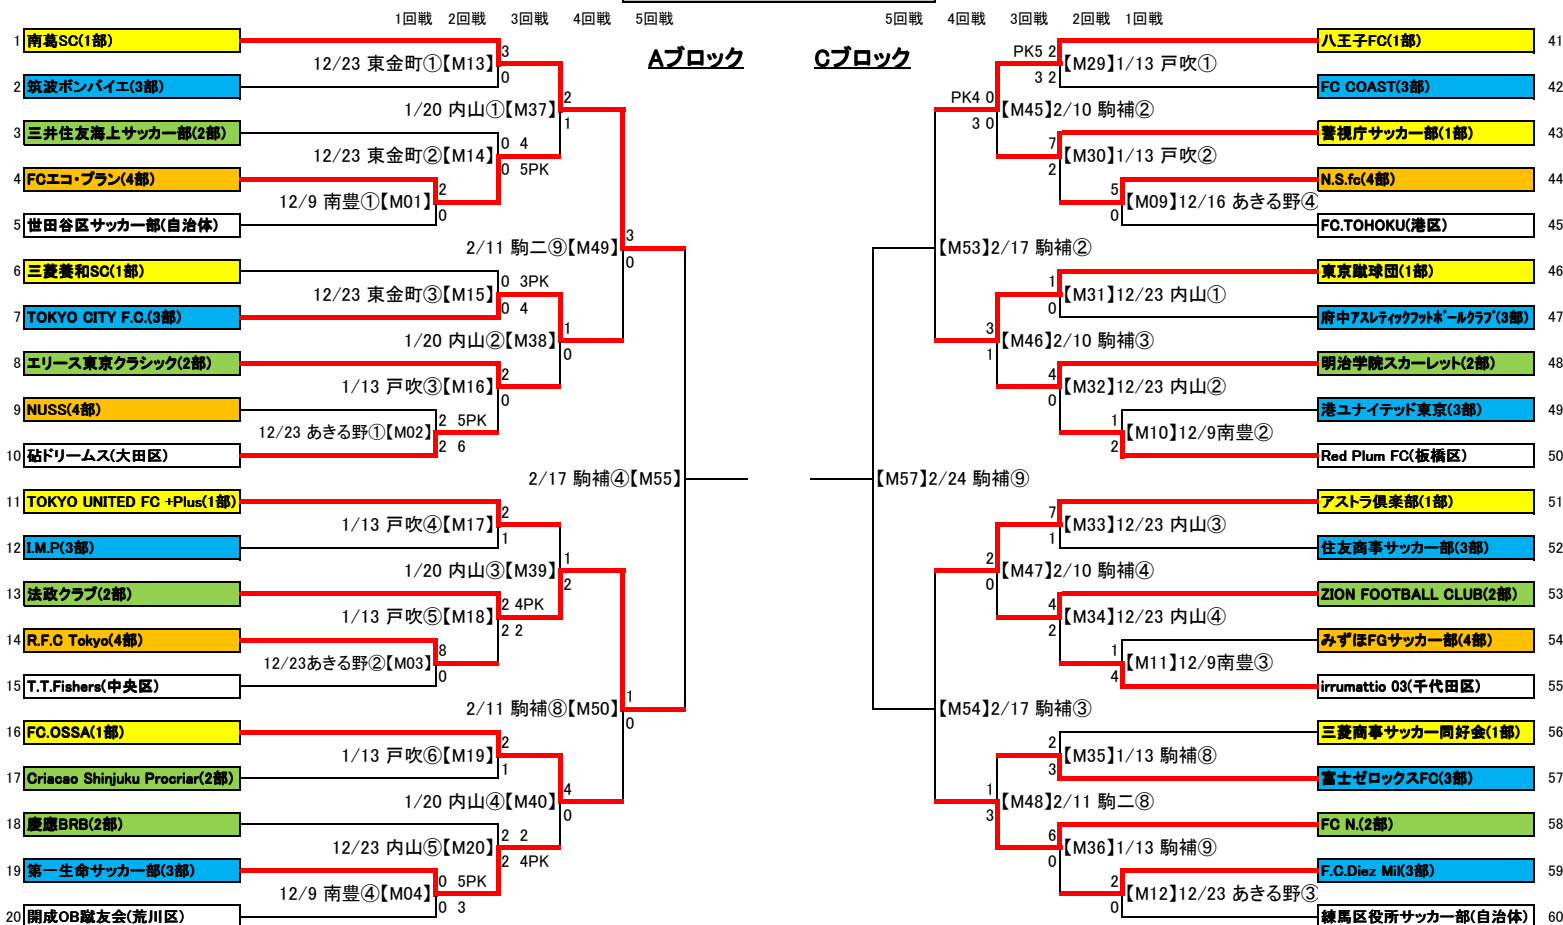

平成31年度 東京都社会人サッカーチャンピオンシップ(東京カップ)

2019年2月11日
東京都社会人サッカー連盟

[]はマッチナンバー ○は当日の会場の試合時間(下記参照)

■ : 1部 ■ : 2部 ■ : 3部 ■ : 4部 ■ : 市区・自治

一次戦

二次戦

駒二: 駒沢第二球技場(人工芝)
⑧17:30 ⑨19:00
駒補: 駒沢補助競技場(人工芝) ⑩10:00 ⑪12:30 ⑫15:00 ⑬17:30
①9:30 ②11:00 ③12:30 ④14:00 ⑤15:30 ⑥17:00 ⑦18:30 ⑧17:30 ⑨19:00
内山A、内山B、内山C: 内山運動公園サッカー場A面、B面、C面(人工芝)
①9:30 ②11:00 ③12:30 ④14:00 ⑤15:30 ⑥17:00 ⑦18:30
あきる野: あきる野の市民運動公園(クレー) ①10:00 ②11:30 ③13:00 ④14:30
戸吹: 戸吹スポーツ公園(人工芝)
①9:00 ②10:30 ③12:00 ④13:30 ⑤15:00 ⑥16:30 ⑦18:00 ⑧19:30
南豊ヶ丘: 東京多摩フットボールセンター・南豊ヶ丘フィールド
①9:30 ②11:00 ③12:30 ④14:00 ⑤15:30
東金町: 東金町運動場多目的広場(人工芝)
①11:00 ②12:30 ③14:00