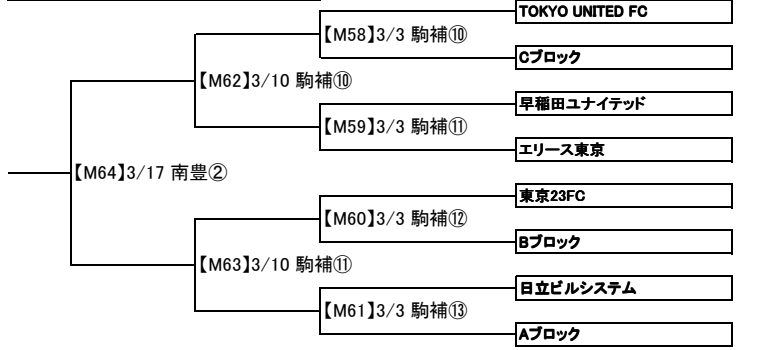

平成31年度 東京都社会人サッカーチャンピオンシップ(東京カップ)

2019年1月13日
東京都社会人サッカー連盟

[]はマッチナンバー ○は当日の会場の試合時間(下記参照)

■ : 1部 ■ : 2部 ■ : 3部 ■ : 4部 ■ : 市区・自治

一次戦

二次戦

駒二: 駒沢第二球技場(人工芝) ⑧17:30 ⑨19:00
駒補: 駒沢補助競技場(人工芝) ⑩10:00 ⑪12:30 ⑫15:00 ⑬17:30 ①9:30 ②11:00 ③12:30 ④14:00 ⑤15:30 ⑥17:00 ⑦18:30 ⑧17:30 ⑨19:00
内山A、内山B、内山C: 内山運動公園サッカー場A面、B面、C面(人工芝) ①9:30 ②11:00 ③12:30 ④14:00 ⑤15:30 ⑥17:00 ⑦18:30
あきる野: あきる野の市民運動公園(クレー) ①10:00 ②11:30 ③13:00 ④14:30
戸吹: 戸吹スポーツ公園(人工芝) ①9:00 ②10:30 ③12:00 ④13:30 ⑤15:00 ⑥16:30 ⑦18:00 ⑧19:30
南豊ヶ丘: 東京多摩フットボールセンター・南豊ヶ丘フィールド ①9:30 ②11:00 ③12:30 ④14:00 ⑤15:30
東金町: 東金町運動場多目的広場(人工芝) ①11:00 ②12:30 ③14:00