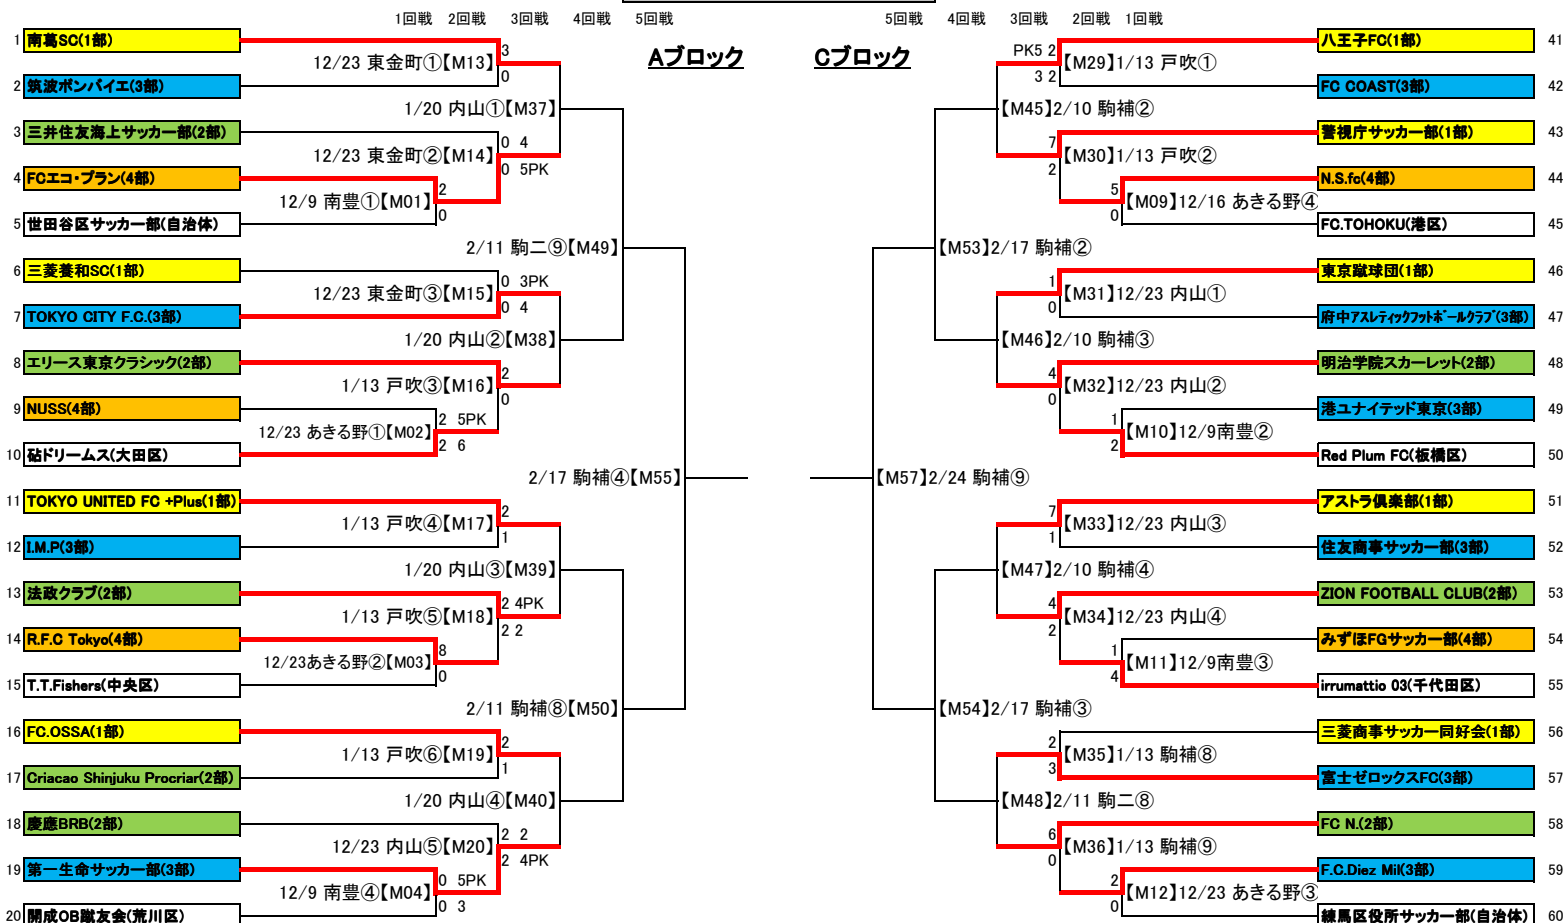

平成31年度 東京都社会人サッカーチャンピオンシップ(東京カップ)

2019年1月13日
東京都社会人サッカー連盟

[]はマッチナンバー ○は当日の会場の試合時間(下記参照)

■ : 1部 ■ : 2部 ■ : 3部 ■ : 4部 ■ : 市区・自治

一次戦

二次戦

駒二: 駒沢第二球技場(人工芝) ⑧17:30 ⑨19:00
駒補: 駒沢補助競技場(人工芝) ⑩10:00 ⑪12:30 ⑫15:00 ⑬17:30 ①9:30 ②11:00 ③12:30 ④14:00 ⑤15:30 ⑥17:00 ⑦18:30 ⑧17:30 ⑨19:00
内山A、内山B、内山C: 内山運動公園サッカー場A面、B面、C面(人工芝) ①9:30 ②11:00 ③12:30 ④14:00 ⑤15:30 ⑥17:00 ⑦18:30
あきる野: あきる野の市民運動公園(クレー) ①10:00 ②11:30 ③13:00 ④14:30
戸吹: 戸吹スポーツ公園(人工芝) ①9:00 ②10:30 ③12:00 ④13:30 ⑤15:00 ⑥16:30 ⑦18:00 ⑧19:30
南豊ヶ丘: 東京多摩フットボールセンター・南豊ヶ丘フィールド ①9:30 ②11:00 ③12:30 ④14:00 ⑤15:30
東金町: 東金町運動場多目的広場(人工芝) ①11:00 ②12:30 ③14:00