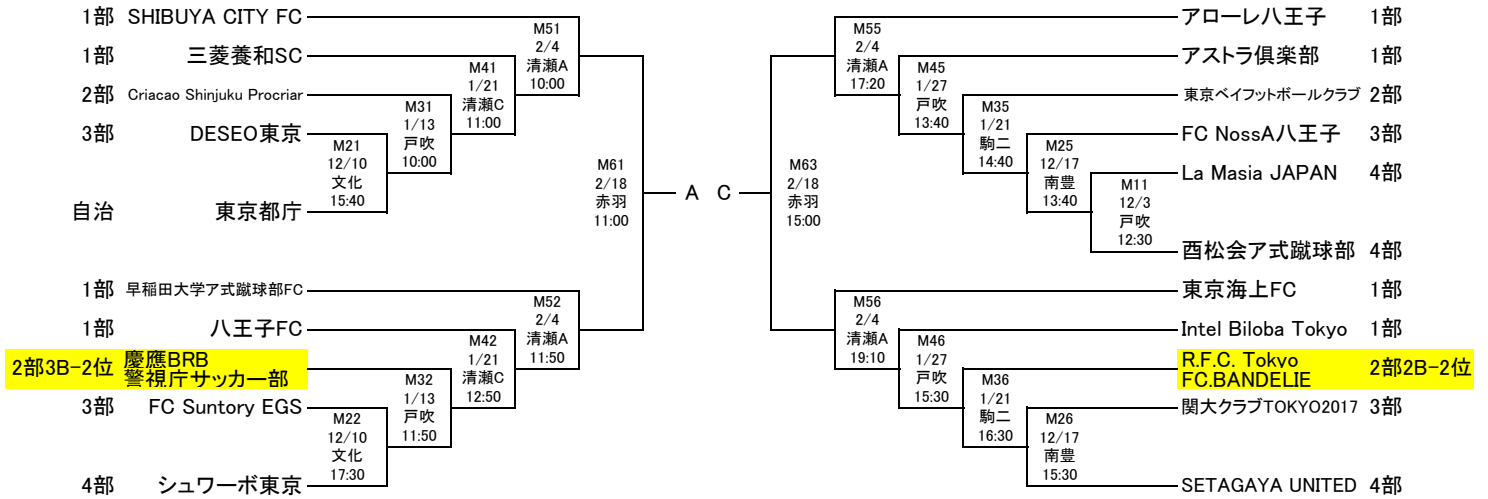

2024年度 東京都社会人チャンピオンシップ(東京カップ)

◆1次戦:70分(35分-10分-35分)

◆2次戦:90分(45分-15分-45分)

◆出場:36チーム

- 関東 : 5チーム ※2次戦より
- 1部 : 12チーム
- 2部 : 6チーム
- 3部 : 6チーム
- 4部 : 5チーム
- 自治体 : 2チーム

◆会場

- 清瀬A : 清瀬内山運動公園サッカー場 A面
- 清瀬C : 清瀬内山運動公園サッカー場 C面
- 駒二 : 駒沢第二競技場
- 駒補 : 駒沢補助競技場
- 赤羽 : 赤羽スポーツの森公園競技場
- 戸吹 : 八王子戸吹スポーツ公園
- 南豊 : 南豊ヶ丘フィールド
- 文化 : 文化杉並学園八王子グラウンド

2次戦