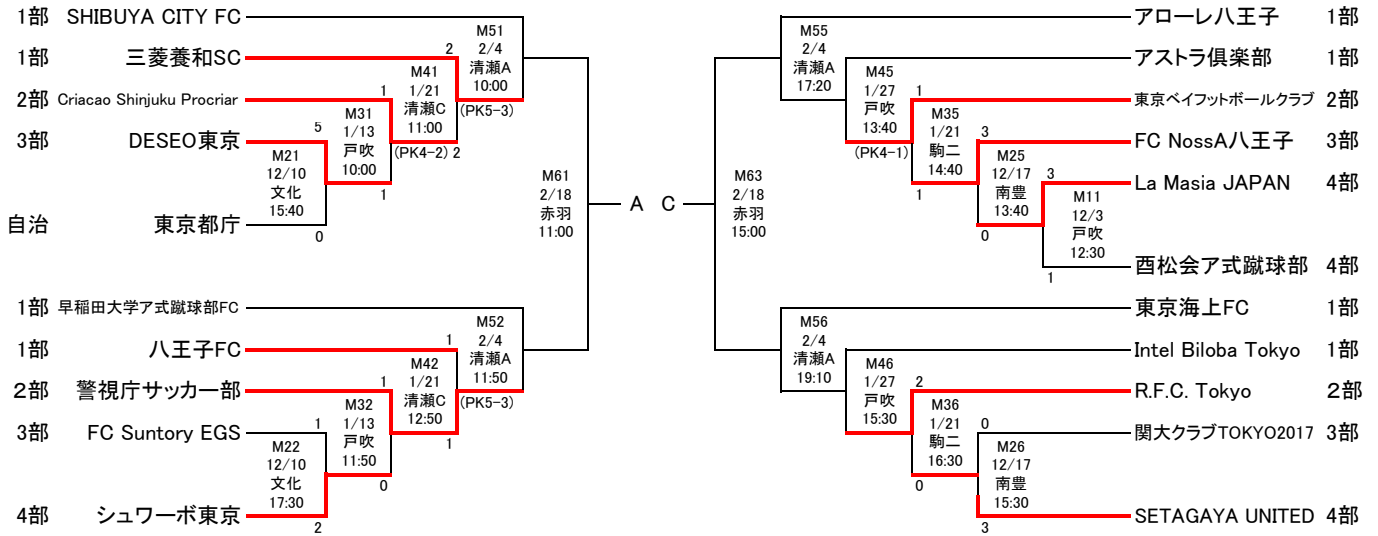

2024年度 東京都社会人チャンピオンシップ(東京カップ)

◆1次戦:70分(35分-10分-35分)

◆2次戦:90分(45分-15分-45分)

◆出場:36チーム

関東 : 5チーム ※2次戦より

1部 : 12チーム

2部 : 6チーム

3部 : 6チーム

4部 : 5チーム

自治体 : 2チーム

◆会場

清瀬A : 清瀬内山運動公園サッカー場 A面

清瀬C : 清瀬内山運動公園サッカー場 C面

駒二 : 駒沢第二競技場

駒補 : 駒沢補助競技場

赤羽 : 赤羽スポーツの森公園競技場

戸吹 : 八王子戸吹スポーツ公園

南豊 : 南豊ヶ丘フィールド

文化 : 文化杉並学園八王子グランド

2次戦